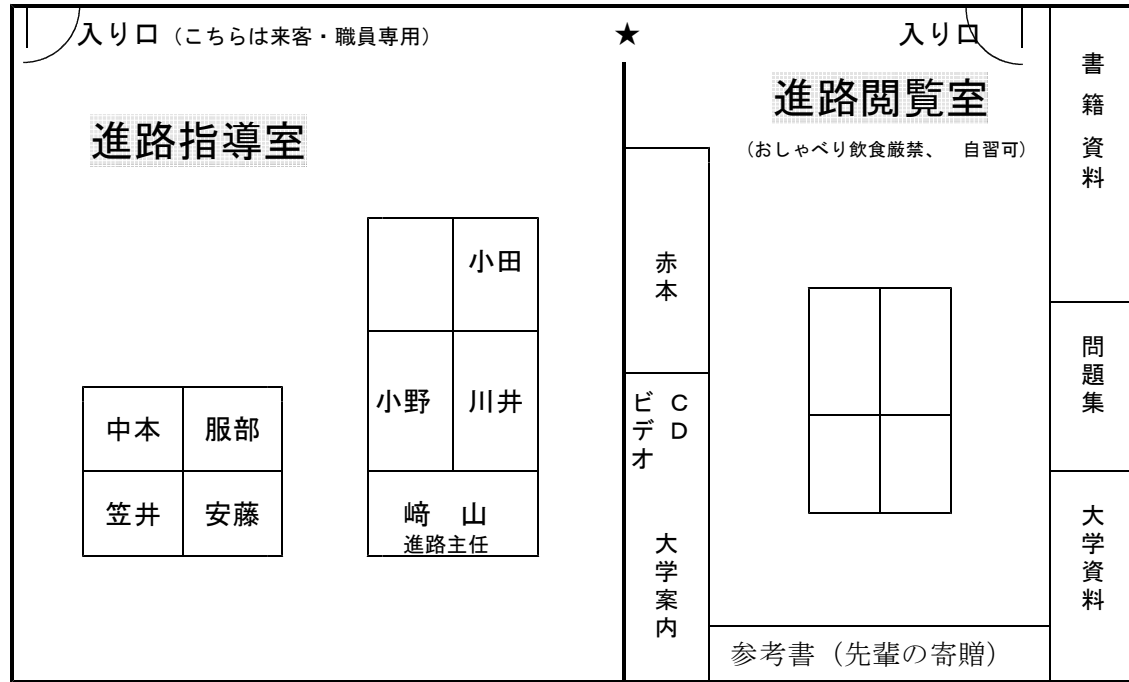

# 進路便り

3年生 第1号 2015(H27) 4/9  
三重県立津西高等学校 進路指導部

## 進路閲覧室を利用しよう。

廊下 (いろいろな情報が掲示してあります。)