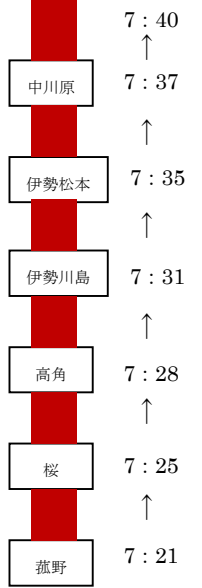

津西高等学校・通学路線図

平成 27 年 4 月 現在

J R
近鉄

7:45~8:30の間5便
スクールバス約10分

※路線バスを利用する場合
津西ハイタウン行き
西高下 8:01 ←←← 7:52
8:23 ←←← 8:32

※生徒の多くが利用する列車の時間を掲載してあります。
なお、津駅西口よりバス利用の場合
白子駅より約 25 分
亀山駅より約 30 分
久居駅より約 20 分
松阪駅より約 30 分
で学校へ到着します。
津駅西口の無料駐輪場から自転車を利用する場合は、あと数分かかります。