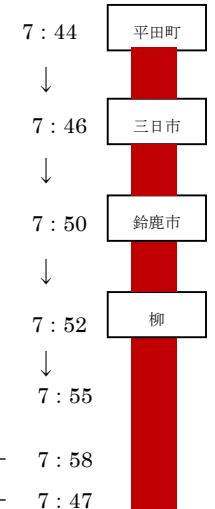

津西高等学校・通学路線図

平成 27 年 4 月 現在

J R
近鉄

7:45~8:30の間5便
スクールバス約10分

※路線バスを利用する場合
津西ハイタウン行き
西高下 8:01 ←←← 7:52
8:23 ←←← 8:32

※生徒の多くが利用する列車の時間を掲載してあります。
なお、津駅西口よりバス利用の場合
白子駅より約 25 分
亀山駅より約 30 分
久居駅より約 20 分
松阪駅より約 30 分
で学校へ到着します。
津駅西口の無料駐輪場から自転車を利用する場合は、あと数分かかります。