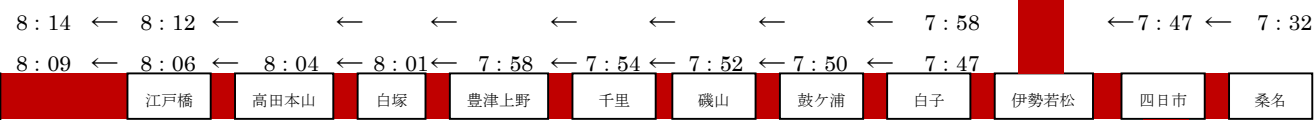

津西高等学校・通学路線図

平成 27 年 4 月 現在

J R
近鉄

7:45~8:30の間5便
スクールバス約10分

※路線バスを利用する場合
津西ハイタウン行き
西高下 8:01 ←←← 7:52
8:23 ←←← 8:32

※生徒の多くが利用する列車の時間を掲載してあります。
なお、津駅西口よりバス利用の場合
白子駅より約 25 分
亀山駅より約 30 分
久居駅より約 20 分
松阪駅より約 30 分
で学校へ到着します。
津駅西口の無料駐輪場から自転車を利用する場合は、あと数分かかります。