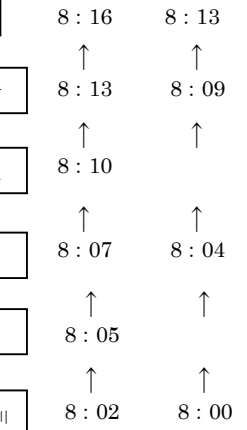

津西高等学校・通学路線図

平成 27 年 4 月 現在

J R
近鉄

7:45~8:30の間5便
スクールバス約10分

※路線バスを利用する場合
津西ハイタウン行き
西高下 8:01 ←←← 7:52
8:23 ←←← 8:32

※生徒の多くが利用する列車の時間を掲載してあります。
なお、津駅西口よりバス利用の場合
白子駅より約 25 分
亀山駅より約 30 分
久居駅より約 20 分
松阪駅より約 30 分
で学校へ到着します。
津駅西口の無料駐輪場から自転車を利用する場合は、あと数分かかります。