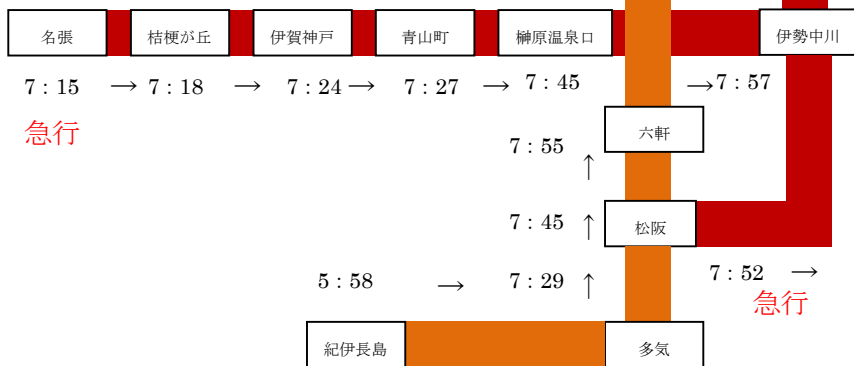

津西高等学校・通学路線図

平成 27 年 4 月 現在

J R
近鉄

7:45~8:30の間5便
スクールバス約10分

※路線バスを利用する場合
津西ハイタウン行き
西高下 8:01 ←←← 7:52
8:23 ←←← 8:32

※生徒の多くが利用する列車の時間を掲載してあります。
なお、津駅西口よりバス利用の場合
白子駅より約 25 分
亀山駅より約 30 分
久居駅より約 20 分
松阪駅より約 30 分
で学校へ到着します。
津駅西口の無料駐輪場から自転車を利用する場合は、あと数分かかります。