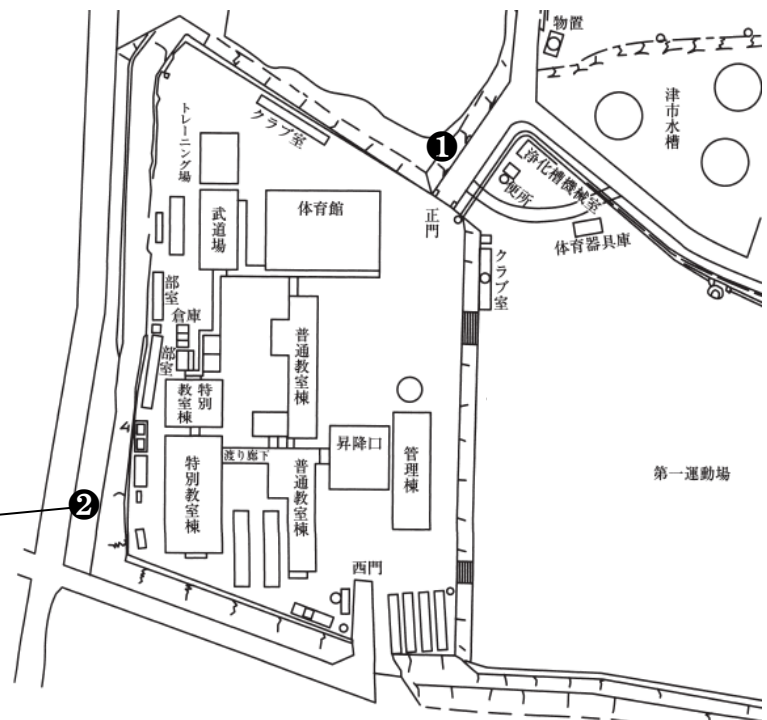

TSU NISHI High School OPEN SCHOOL

令和 元 年 8 月 28 日 (水)
学 校 見 学 会

1 施設設備・授業見学 14:00-15:20 (5、6 限目) 授業見学

自由に見学

2 クラブ活動見学 15:30-17:00 クラブ活動等自由見学

3 帰りのバスについて

15:30~17:15 正門前バス乗り場①から、津駅行き直通臨時バスがでます。
上記以外に「西高下」バス停(西門下)②から路線バスが利用できます。
運賃はどちらも 220 円

毎時 25 59 分発 津駅西口行

4 見学に際してのお願い

- (1) 授業は廊下から見学してください。廊下であっても私語は厳禁です。
- (2) 待機教室 (A~D) の利用は 15:20 までです。
- (3) 授業やクラブ活動の妨げにならないよう、ご留意ください。
- (4) 本日は自由見学です。帰る時間も自由ですが、17:00 には学校を出るよう
にしてください。
- (5) アンケートにご協力ください。入り口 (生徒昇降口) のアンケート回収箱
までお願いします。