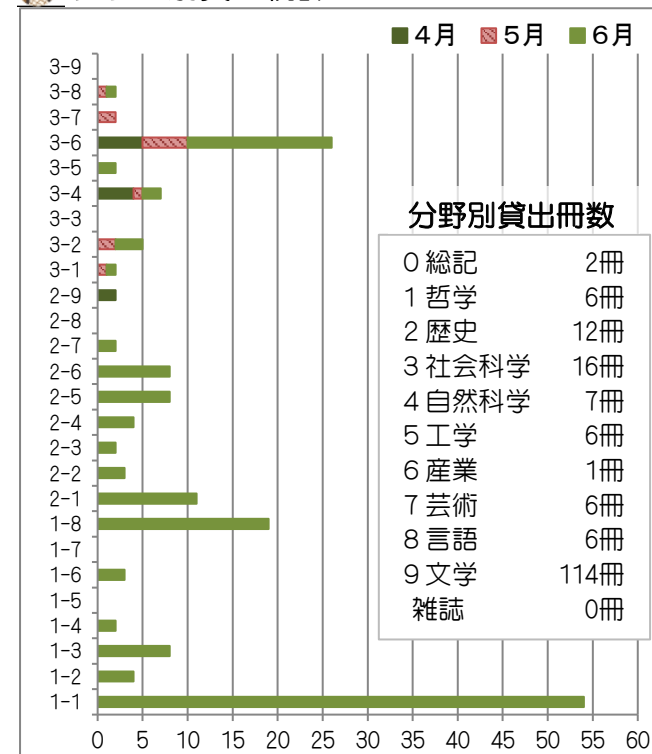

4～6月の利用状況

クラス別貸出統計

(単位:冊)

学年別貸出冊数

1年 90冊 + 2年 40冊 + 3年 46冊 = 176冊

リクエスト・予約等

リクエスト 4件 予約 0件 レファレンス 2件
他館からの借受 3冊

今月の展示